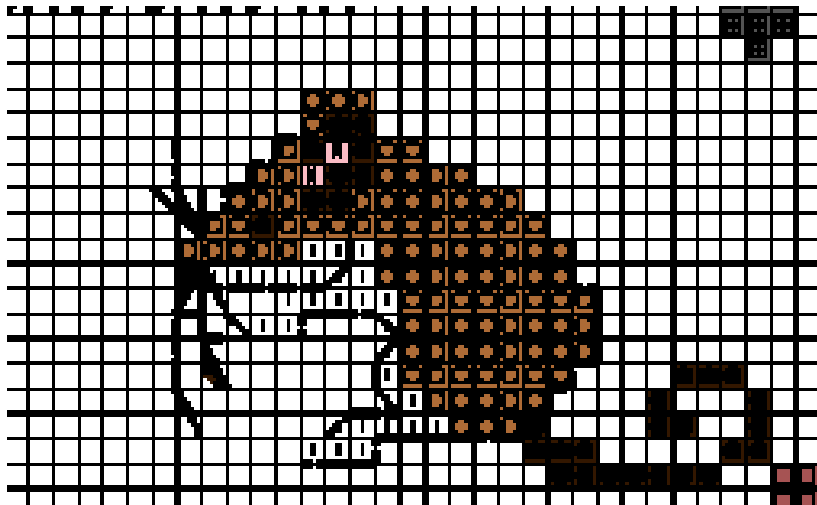

Chat et souris

# Chat et souris

Avec en détail la deuxième souris car on ne voit pas sur l'autre grille où sont les points en B5200. Ce sont ceux que l'on voit sous la souris : les cases blanches avec un trait noir au milieu.

	Noir	DMC 310
	Gris fc	DMC 317
	Corail	DMC 351
	Vieux rose fc	DMC 356
	Teddy	DMC 436
	Clou de girofle	DMC 938
	Rose dragée	DMC 963
	Blanc vif	B5200

Points arrière

	Noir	DMC 310
	Clou de girofle	DMC 938

Nombre de points : 96 x 68

Dessiné par: Le monde d'elphy