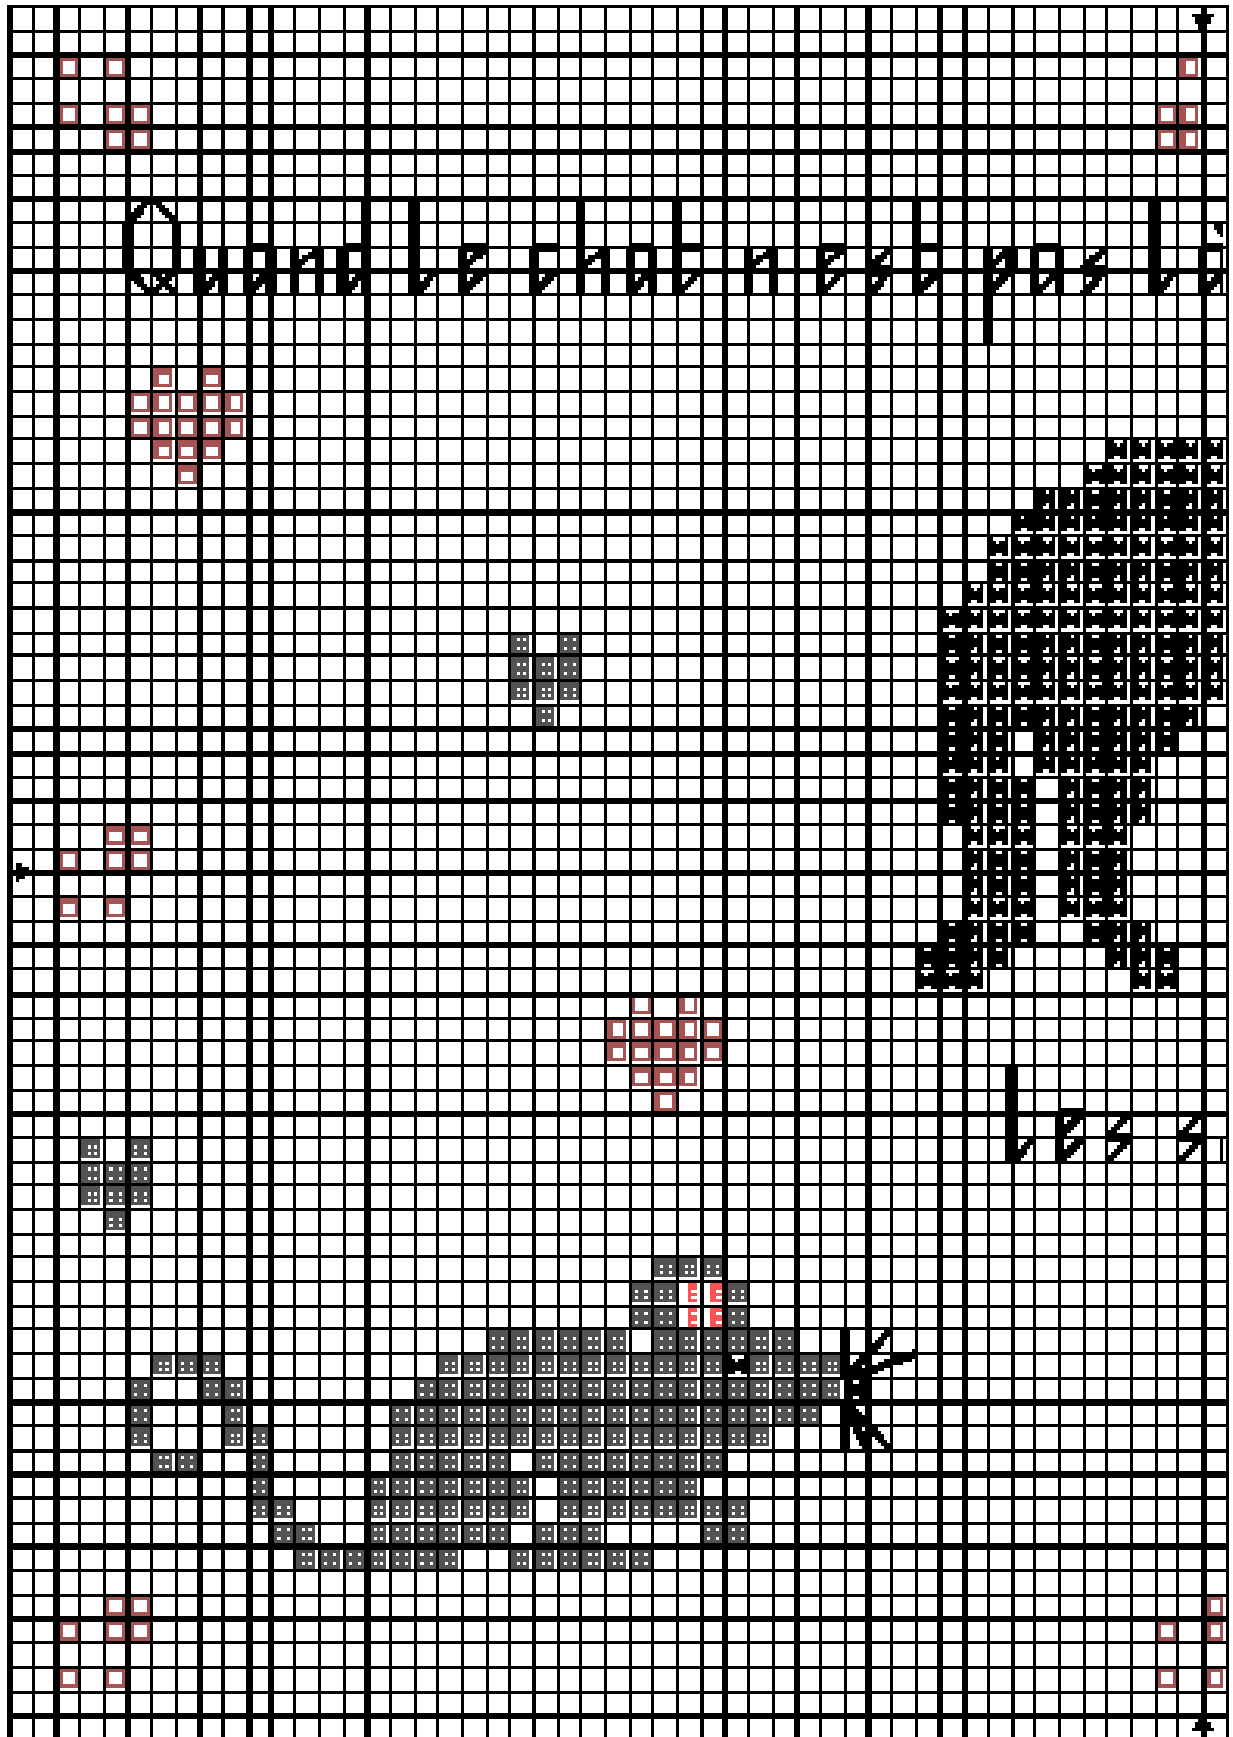

Chat et souris

# Chat et souris

Avec en détail la deuxième souris car on ne voit pas sur l'autre grille où sont les points en B5200. Ce sont ceux que l'on voit sous la souris : les cases blanches avec un trait noir au milieu.

	Noir	DMC 310
	Gris fc	DMC 317
	Corail	DMC 351
	Vieux rose fc	DMC 356
	Teddy	DMC 436
	Clou de girofle	DMC 938
	Rose dragée	DMC 963
	Blanc vif	B5200

Points arrière

	Noir	DMC 310
	Clou de girofle	DMC 938

Nombre de points : 96 x 68

Dessiné par: Le monde d'elphy