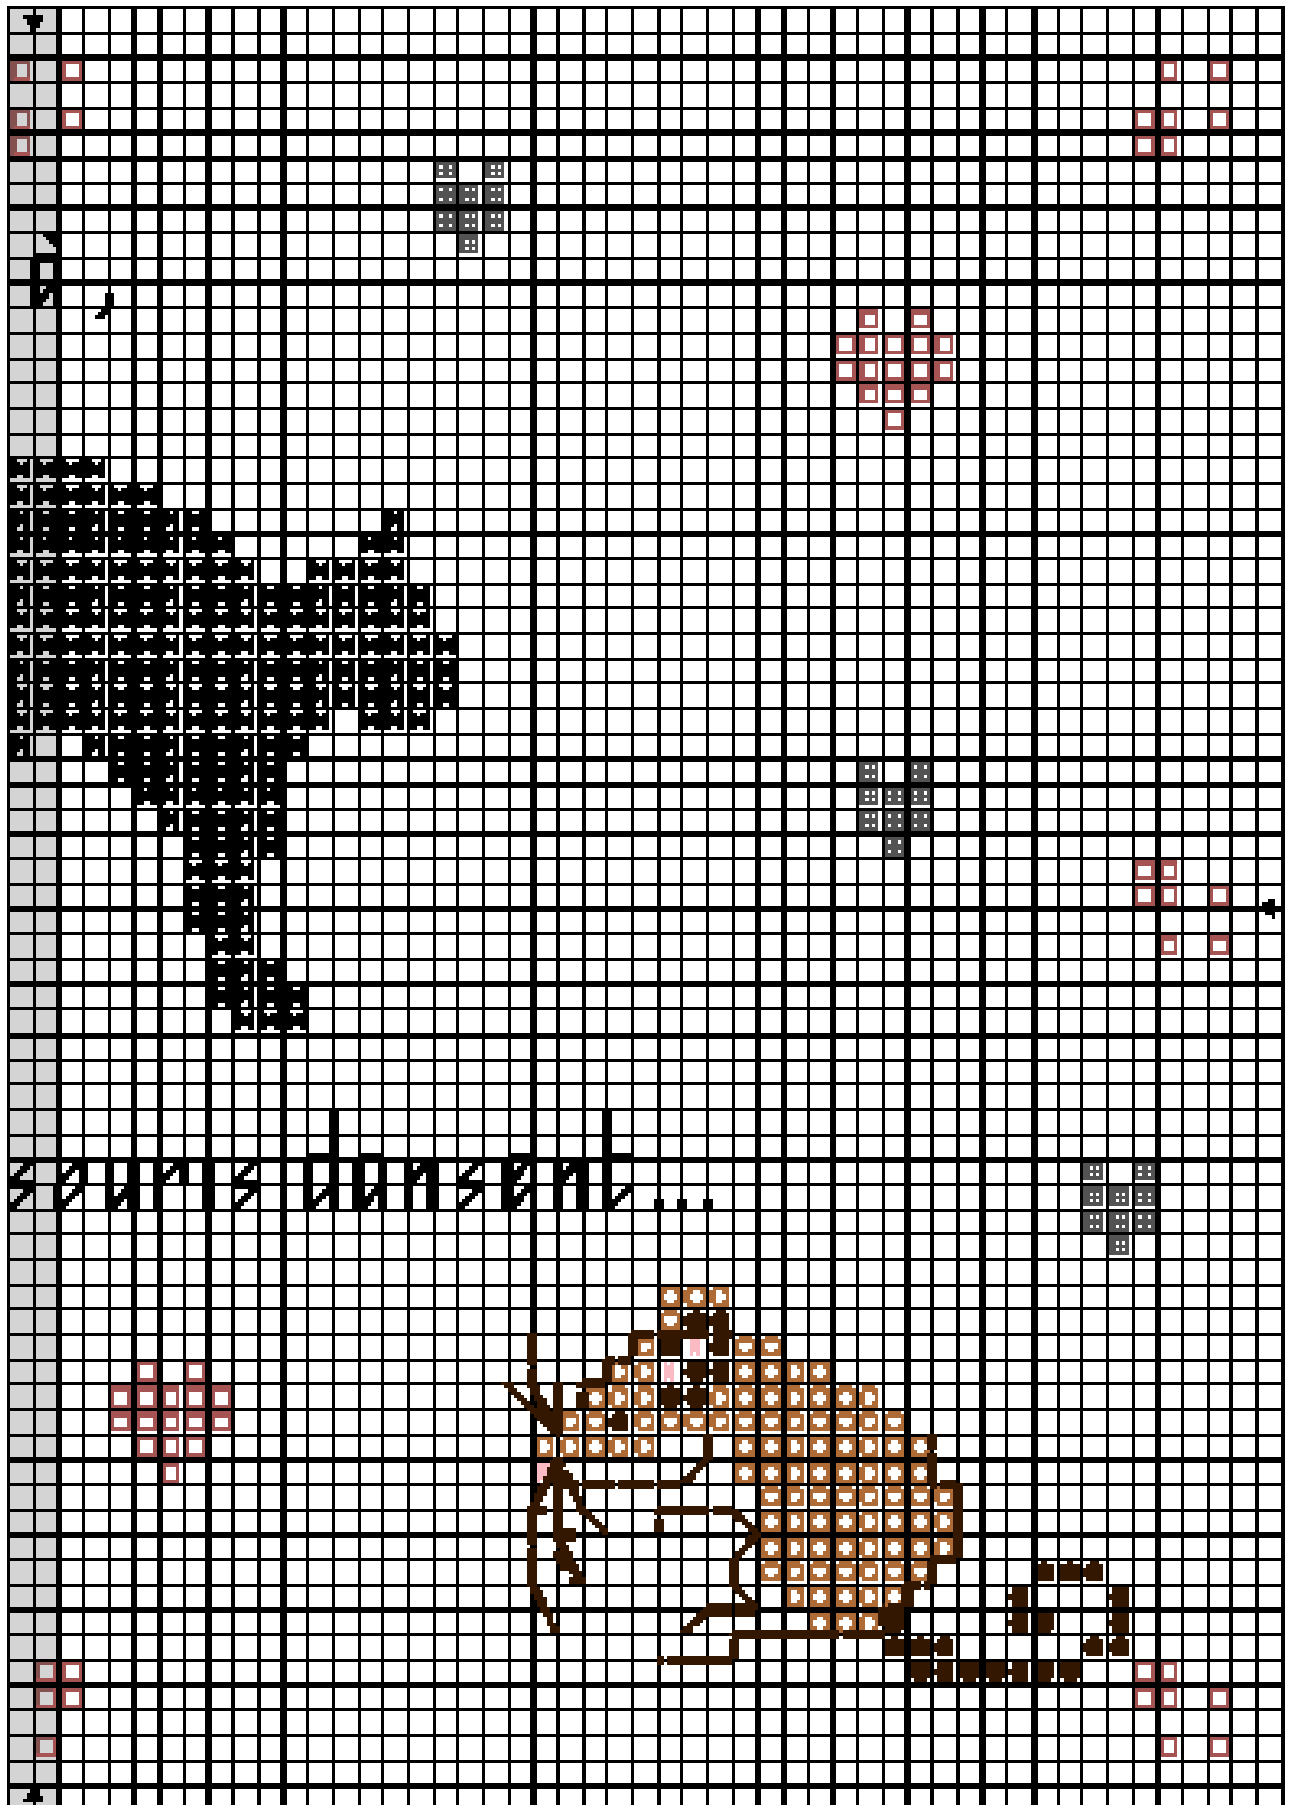

Chat et souris

# Chat et souris

Avec en détail la deuxième souris car on ne voit pas sur l'autre grille où sont les points en B5200. Ce sont ceux que l'on voit sous la souris : les cases blanches avec un trait noir au milieu.

	Noir	DMC 310
	Gris fc	DMC 317
	Corail	DMC 351
	Vieux rose fc	DMC 356
	Teddy	DMC 436
	Clou de girofle	DMC 938
	Rose dragée	DMC 963
	Blanc vif	B5200

Points arrière

	Noir	DMC 310
	Clou de girofle	DMC 938

Nombre de points : 96 x 68

Dessiné par: Le monde d'elphy