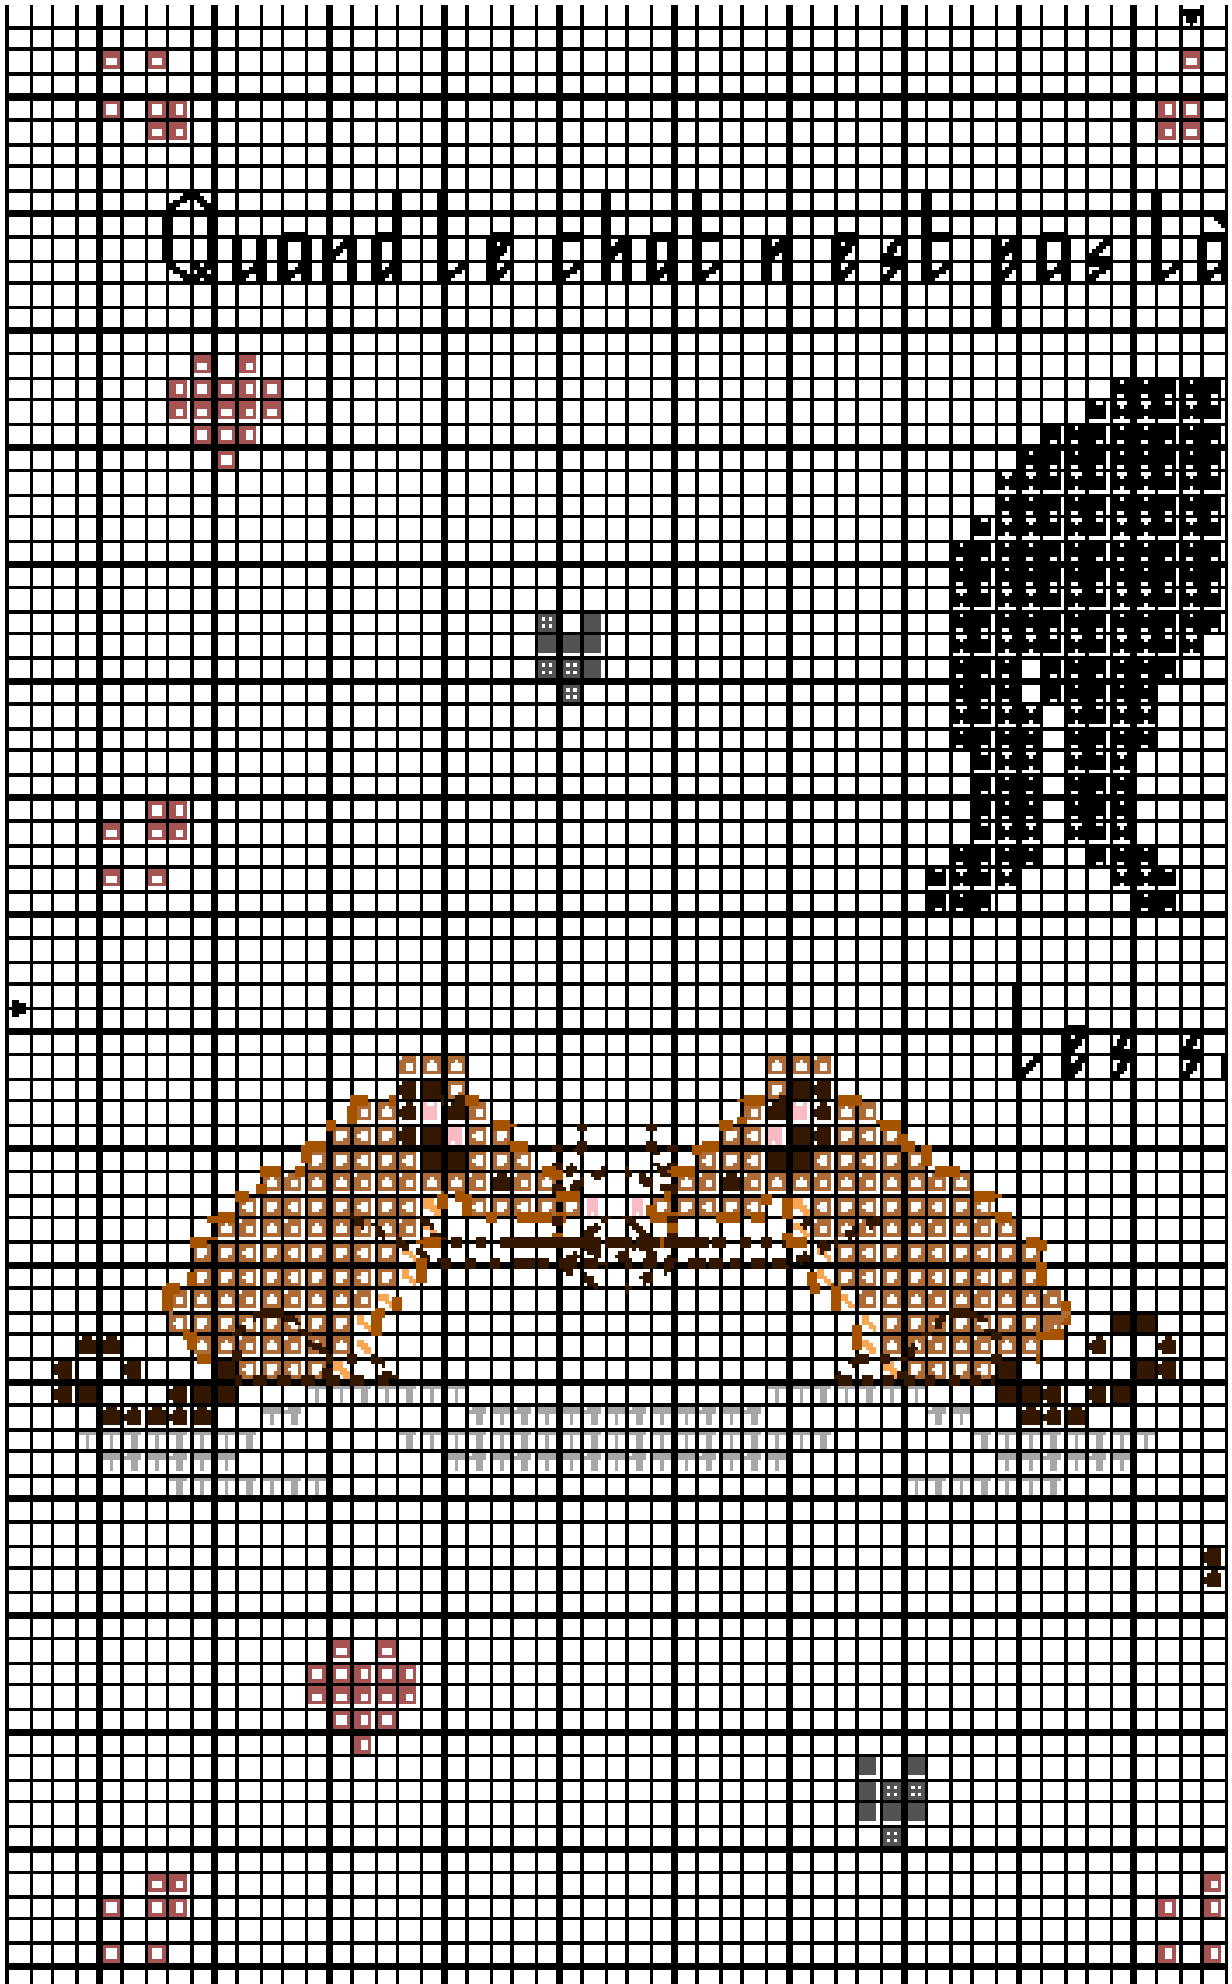

Chats et souris

Chats et souris

Chats et souris

		DMC
	Noir	310
	Gris fc	317
	Gris cl	318
	Vieux rose fc	356
	Teddy	436
	Or cl	676
	Clou de girofle	938
	Rose dragée	963

Points arrière

	Noir	310
	Marron	400
	Teddy	436
	Clou de girofle	938

Nombre de points : 99 × 82

Dessiné par: Le monde d'elphy