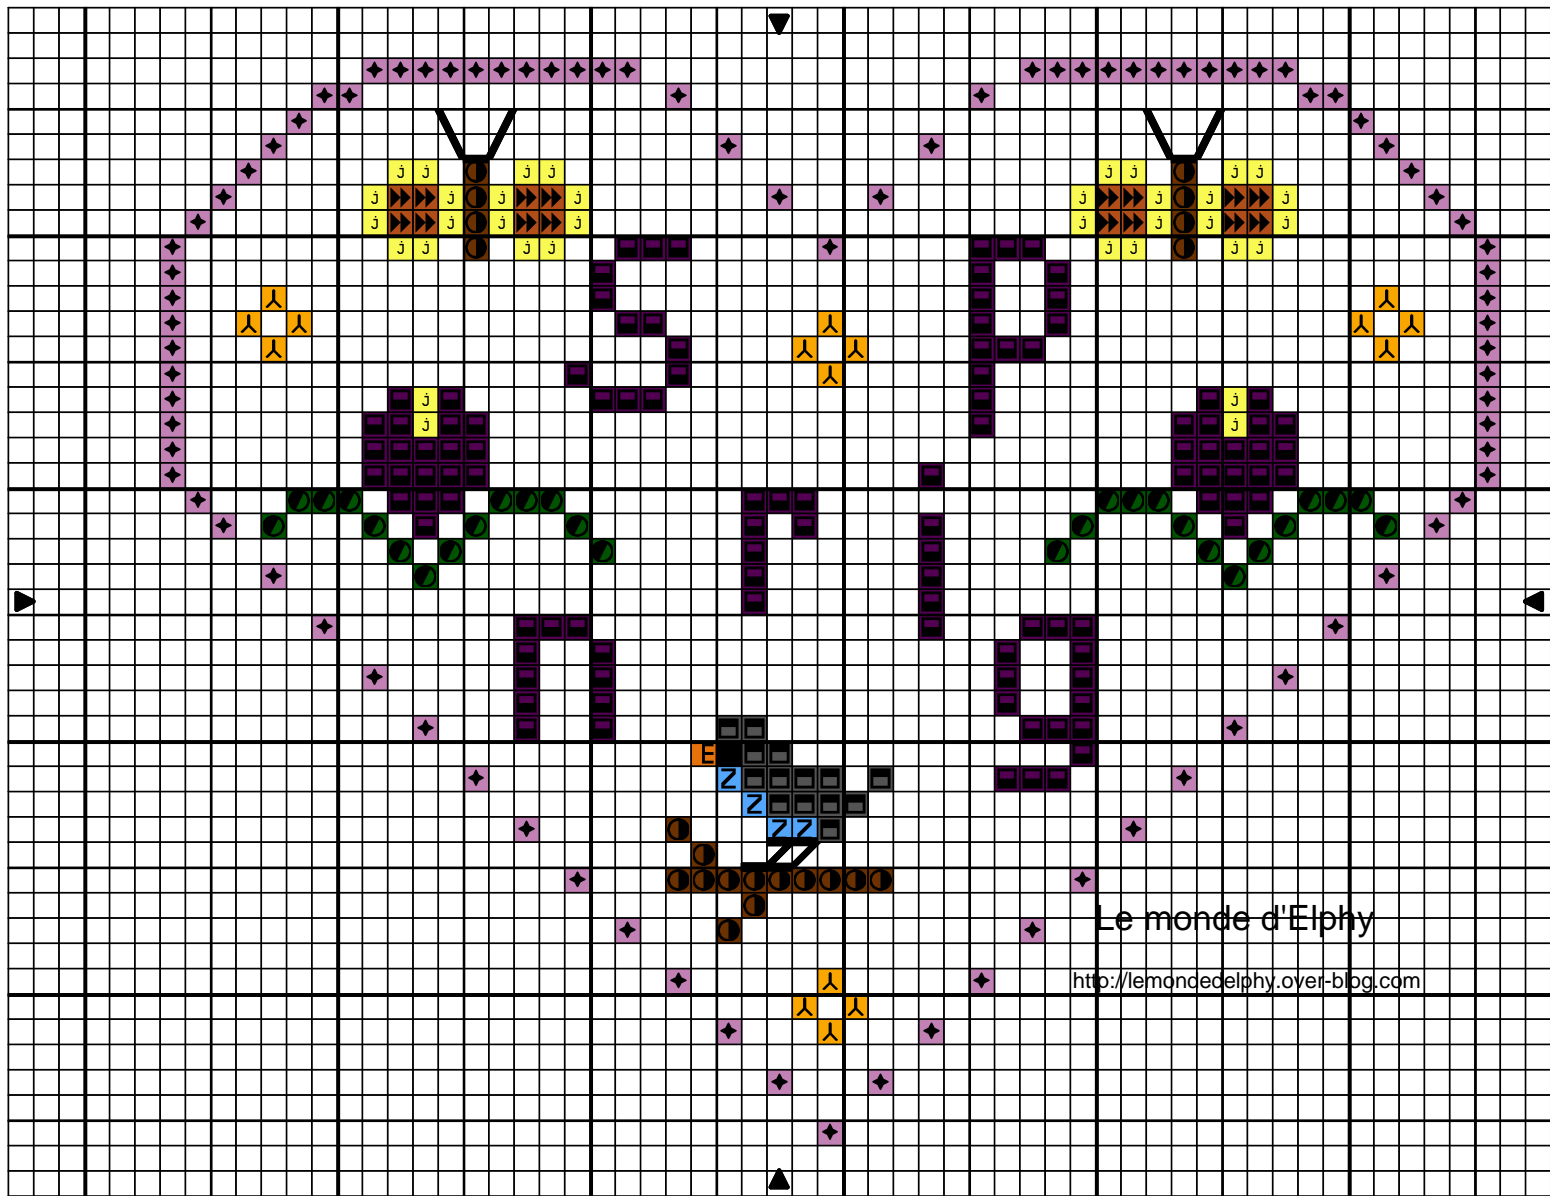

Coeur printemps

Le monde d'Elphy

<http://lemondedelphy.over-blog.com>

		DMC
	Noir	310
	Gris fc	317
	Violet fc	327
	Marron cl	434
	Jaune cl	445
	Violet cl	554
	Or	726
	Mandarine my	741
	Vert fc	986
	Bleuet cl	3325
	Acajou cl	3776

Points arrière  
 Marron cl 434

Nombre de points : 53 x 43

Dessiné par: Elphy

Copyright © Le monde d'Elphy